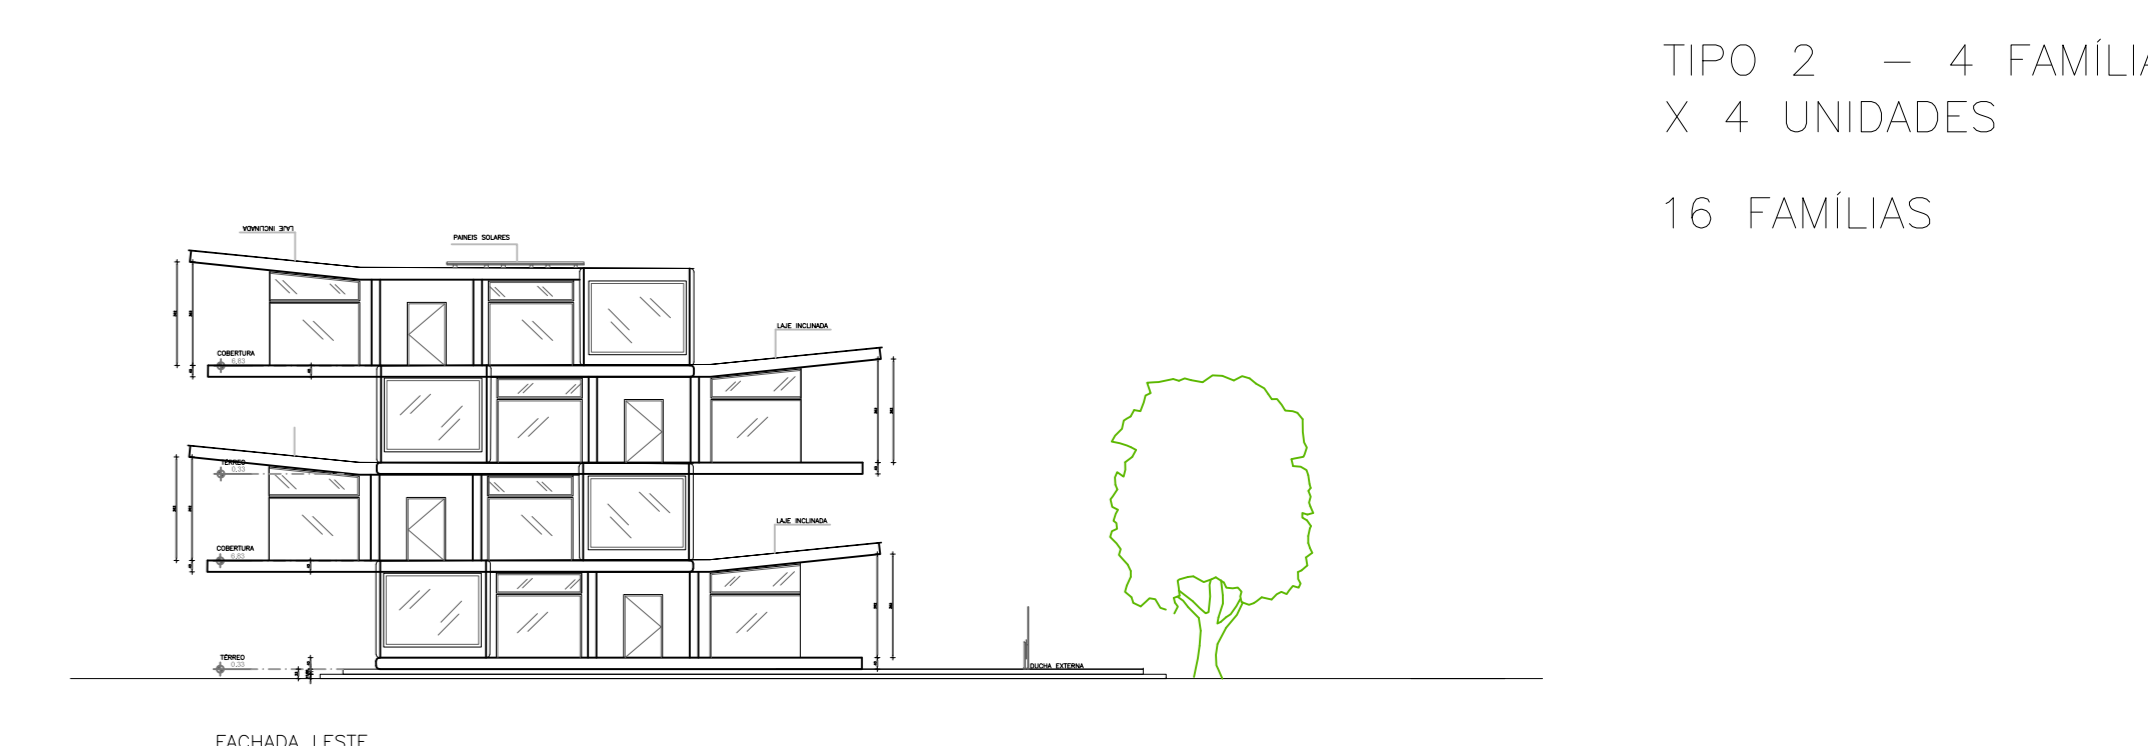

TIPOLOGIAS

TIPO 1 - 1 FAMÍLIA
X 4 UNIDADES
4 FAMÍLIAS

TIPO 2 - 4 FAMÍLIAS
X 4 UNIDADES
16 FAMÍLIAS

TIPO 3 - 6 FAMÍLIAS
X 2 UNIDADES
12 FAMÍLIAS

TOTAL - 32 FAMÍLIAS

ÁREA CIRCULAR TOTAL = 88.670M²
DE 8 A 9 HECTARES

Arquitetura AuraCurve

PROJETO EXECUTIVO - BASE DE ARQUITETURA

PLANO MASTER - AVALIAÇÃO DE TERRENOS - PAISAGISMO

Revisão:00 DATA:15.10.21
ESC: 1/750

Elizabeth Reizinger and Travis Grant